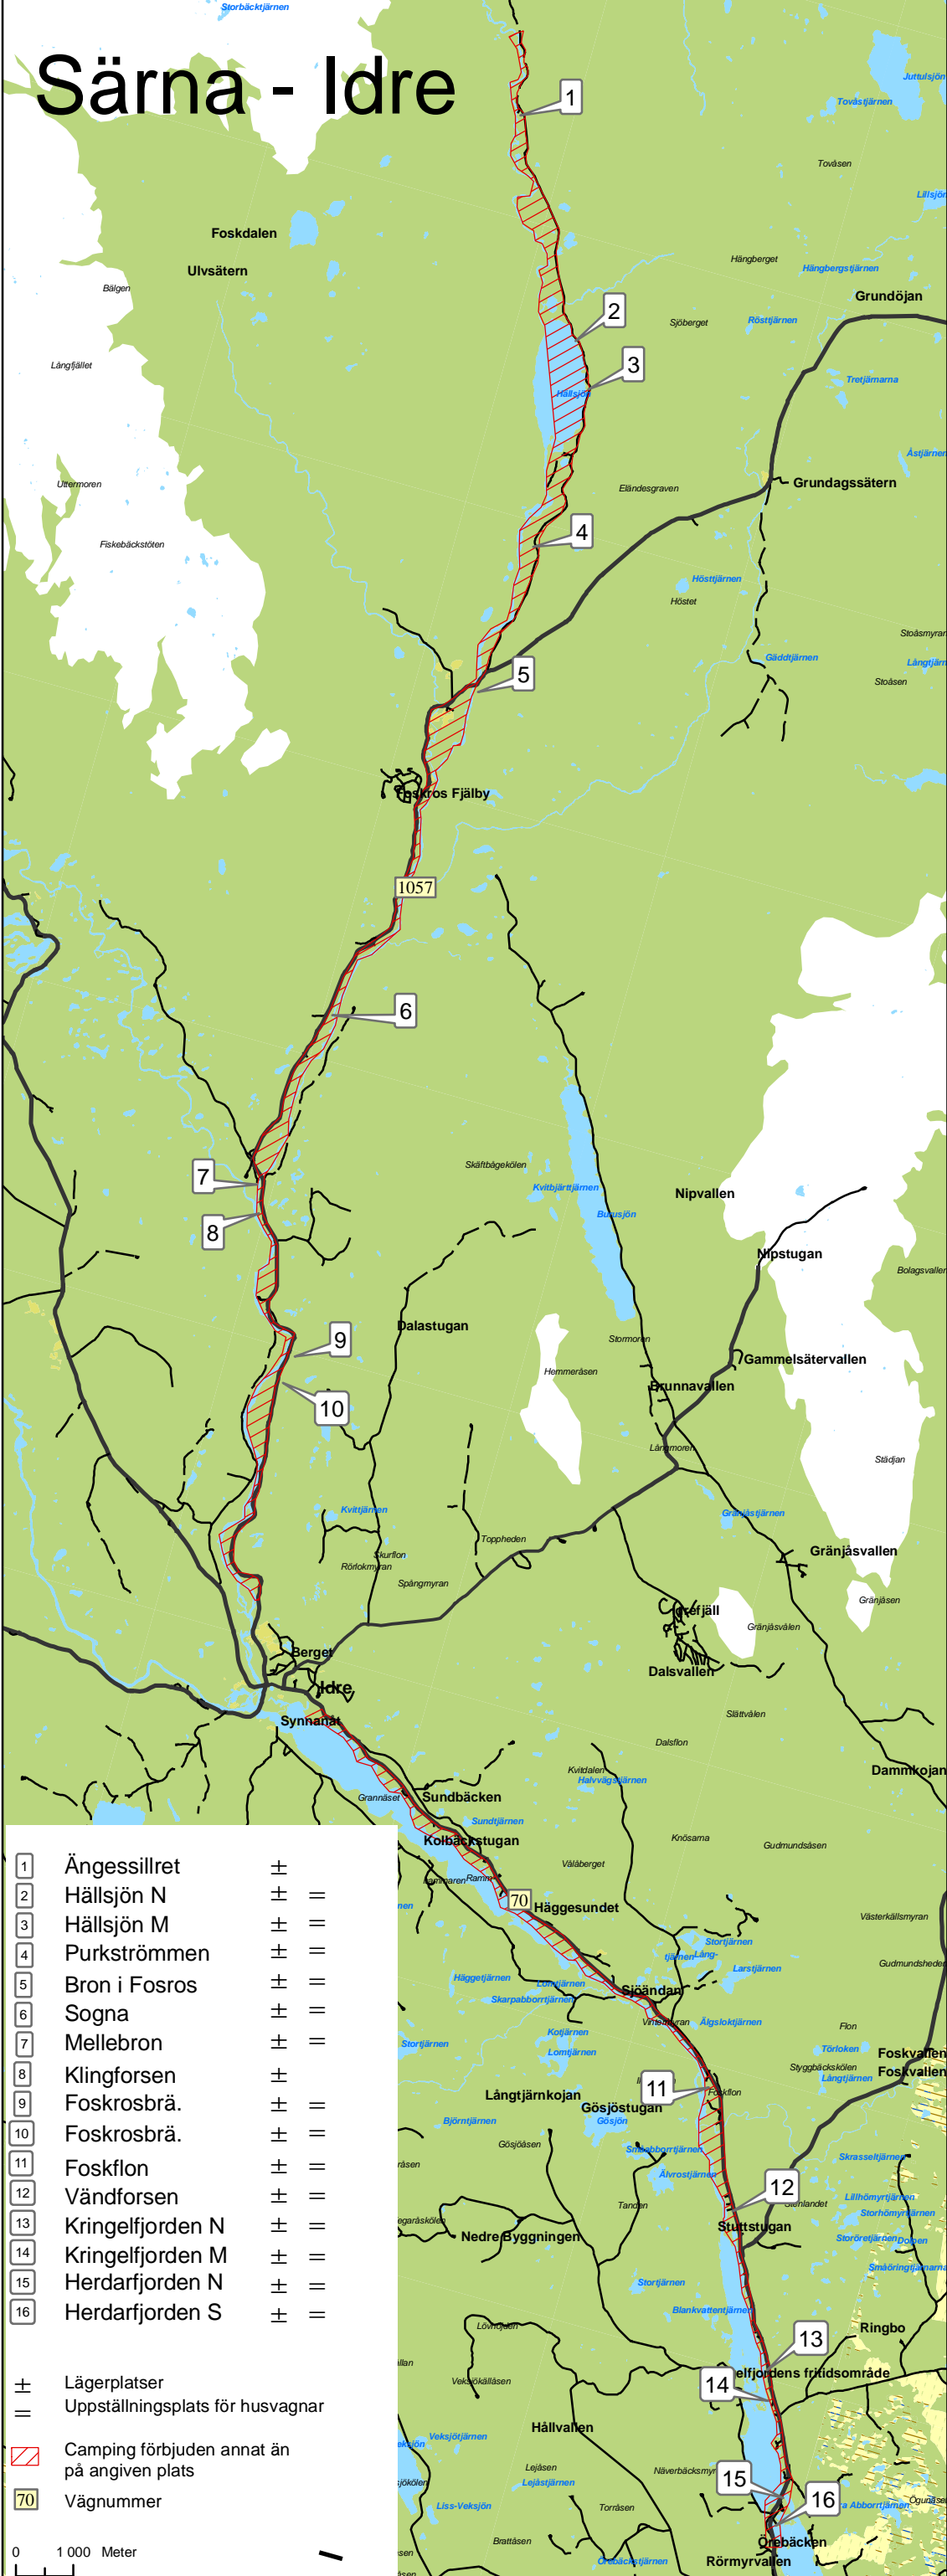

# Särna - Idre

- 1 Ängessillret ±
- 2 Hällsjön N ± =
- 3 Hällsjön M ± =
- 4 Purkströmmen ± =
- 5 Bron i Fosros ± =
- 6 Sogna ± =
- 7 Mellebron ± =
- 8 Klingforsen ± =
- 9 Foskrosbrä. ± =
- 10 Foskrosbrä. ± =
- 11 Foskflon ± =
- 12 Vändforsen ± =
- 13 Kringelfjorden N ± =
- 14 Kringelfjorden M ± =
- 15 Herdarfjorden N ± =
- 16 Herdarfjorden S ± =